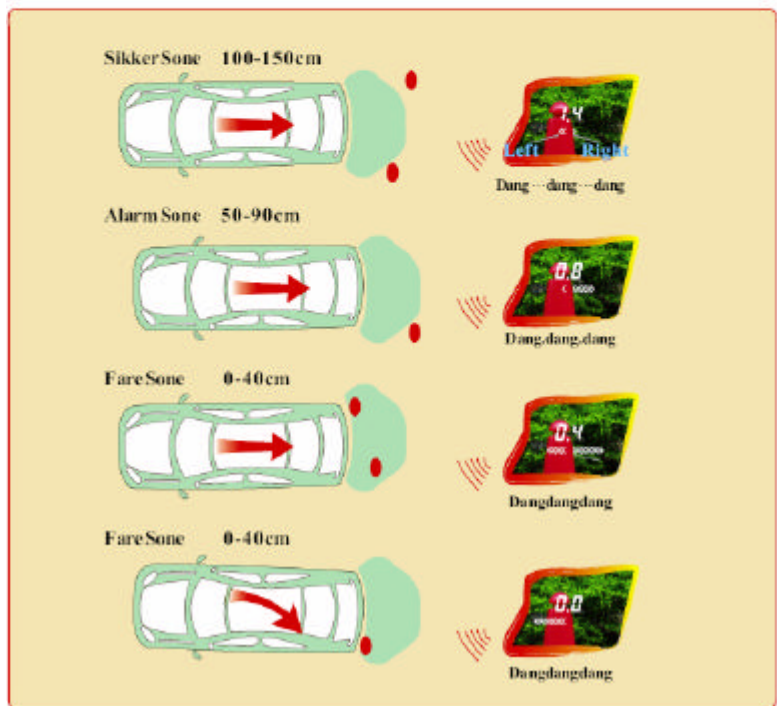

DISPLAY

PRISER FRA KR 3.990,- INKL.MVA

Forhandler: