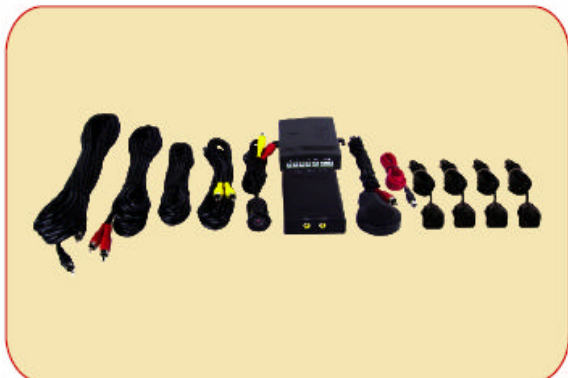

DISPLAY

PRISER FRA KR 3.990,- INKL.MVA

Forhandler: