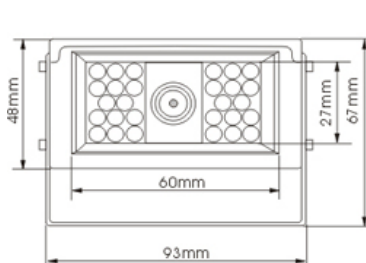

VANNTETT FARGE CCD RYGGEKAMERA MED MIKROFON OG IR NATTLYS

BESKRIVELSE:

CW-086 er et kvalitets farge CCD kamera som passer perfekt til **AutoSense H-029** som ekstra kamera eller til en hvilken som helst skjerm med RCA inngang.

Sammen med skjermen **SP-M50** eller **SP-M70** som har to innganger utgjør de et komplett ryggesystem.

Vil man ha et kombinert ryggekamera og ryggesensor system velger man i tillegg **AutoSense H-029**.

1. Sett inn en skrutrekker
2. Juster til normal eller speilvendt funksjon

Forhandler:

1/3" FARGE CCD SPESIFIKASJONER:

| | |
|--------------------------------|-------------------------------|
| Bilde enhetstype | SHARP |
| TV System | PAL |
| Effektiv oppløsning | 512 x 582 pixels (297.984) |
| Horisontal oppløsning | 420 linjer |
| Horisontal Synk Frekvens | 15.625KHz |
| Vertikal Synk Frekvens | 50Hz |
| Normal/Speilvendt bilde | Justerbart |
| Minimum Lysstyrke | 0 Lux/F1.2 with IR |
| Antall IR Dioder | 28 |
| Mikrofon | Innebygget |
| Video ut | 1.0vp-p, 75Ohm |
| Tilkobling | 4pin/RCA -bilde, lyd og strøm |
| Kontroll av lysstyrke | Automatisk |
| Hvit balanse | Automatisk |
| Elektronisk lukker | 1/50(PAL) ~ 1/10,000 Second |
| Strømforbruk | Maks. 100mA |
| Strøm | DC12V |
| Operativ temperatur | -20°C-70°C RH95% MAX |
| Linse | f=2.9mm / F = 2.0 |
| Linse vidvinkel | 110° |