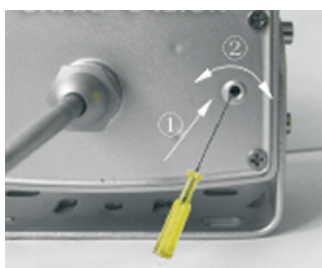

VANNTETT FARGE CCD RYGGEKAMERA MED MIKROFON OG IR NATTLYS

BESKRIVELSE:

CW-086 er et kvalitets farge CCD kamera som passer perfekt til **AutoSense H-029** som ekstra kamera eller til en hvilken som helst skjerm med RCA inngang.

Sammen med skjermen **SP-M50** eller **SP-M70** som har to innganger utgjør de et komplett ryggesystem.

Vil man ha et kombinert ryggekamera og ryggesensor system velger man i tillegg **AutoSense H-029**.

Kameraet har mulighet til å speilvende bildet og innebygget mikrofon er standard.

Kan monteres på utsiden eller innsiden.

Her får man høy kvalitet, høy oppløsning, super lysfølsomhet, og om natten lyser det opp med ikke mindre enn 28 IR dioder.

1. Sett inn en skrutrekker
2. Juster til normal eller speilvendt funksjon

Forhandler:

1/3" FARGE CCD SPESIFIKASJONER:

| | |
|--------------------------------|-------------------------------|
| Bilde enhetstype | SHARP |
| TV System | PAL |
| Effektiv oppløsning | 512 x 582 pixels (297.984) |
| Horisontal oppløsning | 420 linjer |
| Horisontal Synk Frekvens | 15.625KHz |
| Vertikal Synk Frekvens | 50Hz |
| Normal/Speilvendt bilde | Justerbart |
| Minimum Lysstyrke | 0 Lux/F1.2 with IR |
| Antall IR Dioder | 28 |
| Mikrofon | Innebygget |
| Video ut | 1.0vp-p, 75Ohm |
| Tilkobling | 4pin/RCA -bilde, lyd og strøm |
| Kontroll av lysstyrke | Automatisk |
| Hvit balanse | Automatisk |
| Elektronisk lukker | 1/50(PAL) ~ 1/10,000 Second |
| Strømforbruk | Maks. 100mA |
| Strøm | DC12V |
| Operativ temperatur | -20°C-70°C RH95% MAX |
| Linse | f=2.9mm / F = 2.0 |
| Linse vidvinkel | 110° |