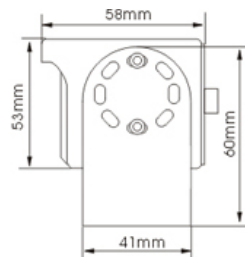

VANNTETT FARGE CCD RYGGEKAMERA MED MIKROFON OG IR NATTLYS

BESKRIVELSE:

CW-086 er et kvalitets farge CCD kamera som passer perfekt til **AutoSense H-029** som ekstra kamera eller til en hvilken som helst skjerm med RCA inngang.

Sammen med skjermen **SP-M50** eller **SP-M70** som har to innganger utgjør de et komplett ryggesystem.

Vil man ha et kombinert ryggekamera og ryggesensor system velger man i tillegg **AutoSense H-029**.

1. Sett inn en skrutrekker
2. Juster til normal eller speilvendt funksjon

Forhandler:

1/3" FARGE CCD SPESIFIKASJONER:

| | |
|--------------------------------|-------------------------------|
| Bilde enhetstype | SHARP |
| TV System | PAL |
| Effektiv oppløsning | 512 x 582 pixels (297.984) |
| Horisontal oppløsning | 420 linjer |
| Horisontal Synk Frekvens | 15.625KHz |
| Vertikal Synk Frekvens | 50Hz |
| Normal/Speilvendt bilde | Justerbart |
| Minimum Lysstyrke | 0 Lux/F1.2 with IR |
| Antall IR Dioder | 28 |
| Mikrofon | Innebygget |
| Video ut | 1.0vp-p, 75Ohm |
| Tilkobling | 4pin/RCA -bilde, lyd og strøm |
| Kontroll av lysstyrke | Automatisk |
| Hvit balanse | Automatisk |
| Elektronisk lukker | 1/50(PAL) ~ 1/10,000 Second |
| Strømforbruk | Maks. 100mA |
| Strøm | DC12V |
| Operativ temperatur | -20°C-70°C RH95% MAX |
| Linse | f=2.9mm / F = 2.0 |
| Linse vidvinkel | 110° |